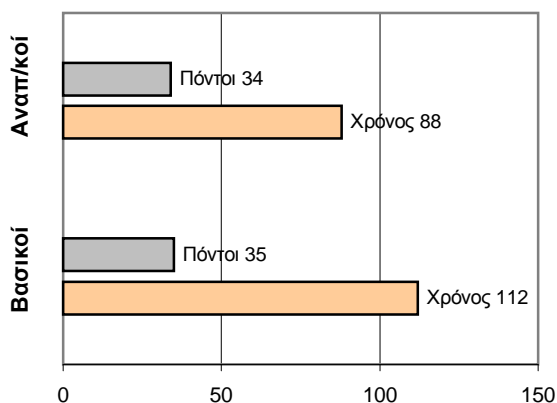

ΤΕΛΙΚΟ ΣΚΟΡ

Παναθηναϊκός **69 - 40** Φιλαθλητικός

Διαιτητές: Σώμος- Καραβίτης

Ανά περίοδο: 1η 2η 3η 4η

Παναθηναϊκός	16	7	23	23
Φιλαθλητικός	10	15	14	1

Τέλος περιόδου 1η 2η 3η 4η

Παναθηναϊκός	16	23	46	69
Φιλαθλητικός	10	25	39	40

Προπονητής: Παπαδόπουλος Κ.- Τρίγκας Αλ.

Παναθηναϊκός Α.Ο.

Αιφνιδιασμοί: 6 / 6

# Παίχτης	Συμ/χή (min)	Π	Ελ. Β.	2π	3π	Ριμπ.		Ασ	Κλ	Λ	Ταπ	Φάουλ		Rkg*
						Αμ	Επ					+	-	
4 Στογιάνοβιτς Μ.	13	4	0 / 0	2 / 3	0 / 2	1	0	0	0	1	0	0	3	1
17 Γιαννίκος Α.	19	4	2 / 2	1 / 2	0 / 3	3	0	1	0	1	0	0	1	3
6 Τζιβελέκας Γ.	9	5	0 / 0	1 / 1	1 / 1	0	1	3	1	1	1	0	1	10
7 Δαφαλιάς Μ.	24	0	0 / 0	0 / 1	0 / 2	2	2	1	1	0	0	1	3	3
8 Σοροπάνης Δ.	4	0	0 / 0	0 / 1	0 / 0	0	2	0	0	0	0	0	1	-
9 Γκιουζέλης Γ.	16	0	0 / 0	0 / 4	0 / 0	3	0	1	1	0	0	0	1	1
23 Χαραλαμπόπουλος Β.	23	16	3 / 5	5 / 11	1 / 4	4	2	2	2	2	0	4	2	13
21 Ερεβμπενάζιε Ετ.	29	13	1 / 2	3 / 10	2 / 3	3	2	4	4	0	1	3	0	18
12 Θεοδώρου Η.	14	7	0 / 0	2 / 6	1 / 2	2	4	0	0	1	0	0	0	7
13 Νικολακόπουλος Π.	29	12	0 / 2	0 / 0	4 / 7	5	0	1	1	0	1	1	2	15
14 Διαμαντάκος Γ.	11	6	2 / 2	2 / 8	0 / 0	3	0	0	0	1	0	2	4	2
15 Αναγνωστάκης Γ.	9	2	2 / 2	0 / 0	0 / 2	1	2	0	1	0	0	1	0	4
Ομαδικά						1	7			1	2	0		
1η Περίοδος		16	2 / 4	4 / 17	2 / 3	5	6	4	4	1	1	4	5	19
2η Περίοδος		7	1 / 2	3 / 10	0 / 8	5	6	0	2	3	0	1	4	1
3η Περίοδος		23	1 / 2	5 / 11	4 / 5	8	3	5	1	3	0	4	4	29
4η Περίοδος		23	6 / 7	4 / 9	3 / 10	10	7	4	2	1	2	5	5	34
Τελικά Στατιστικά	200	69	10 / 15	16 / 47	9 / 26	28	22	13	9	8	3	14	18	83
			67%	34%	35%	50								

Προέλευση Πόντων: